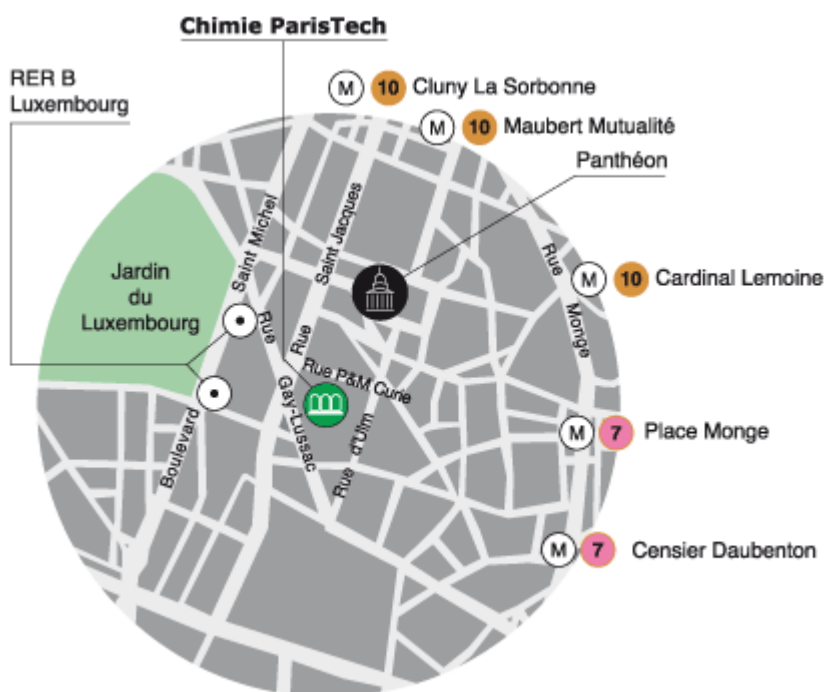

POUR VOUS RENDRE A CHIMIE ParisTech

École nationale supérieure de chimie de Paris

11, rue Pierre et Marie Curie
75231 PARIS Cedex 05 France

Tél : 01 44 27 66 72

RER : Ligne B : station Luxembourg

Métro :

Ligne 7 : stations Place Monge et Censier Daubenton

Ligne 10 : stations Cluny La Sorbonne, Maubert Mutualité et Cardinal Lemoine

Bus :

Bus 21 et 27 : arrêt Saint-Jacques-Gay Lussac

Bus 47 : arrêt Monge

Bus 84 et 89 : arrêt Panthéon